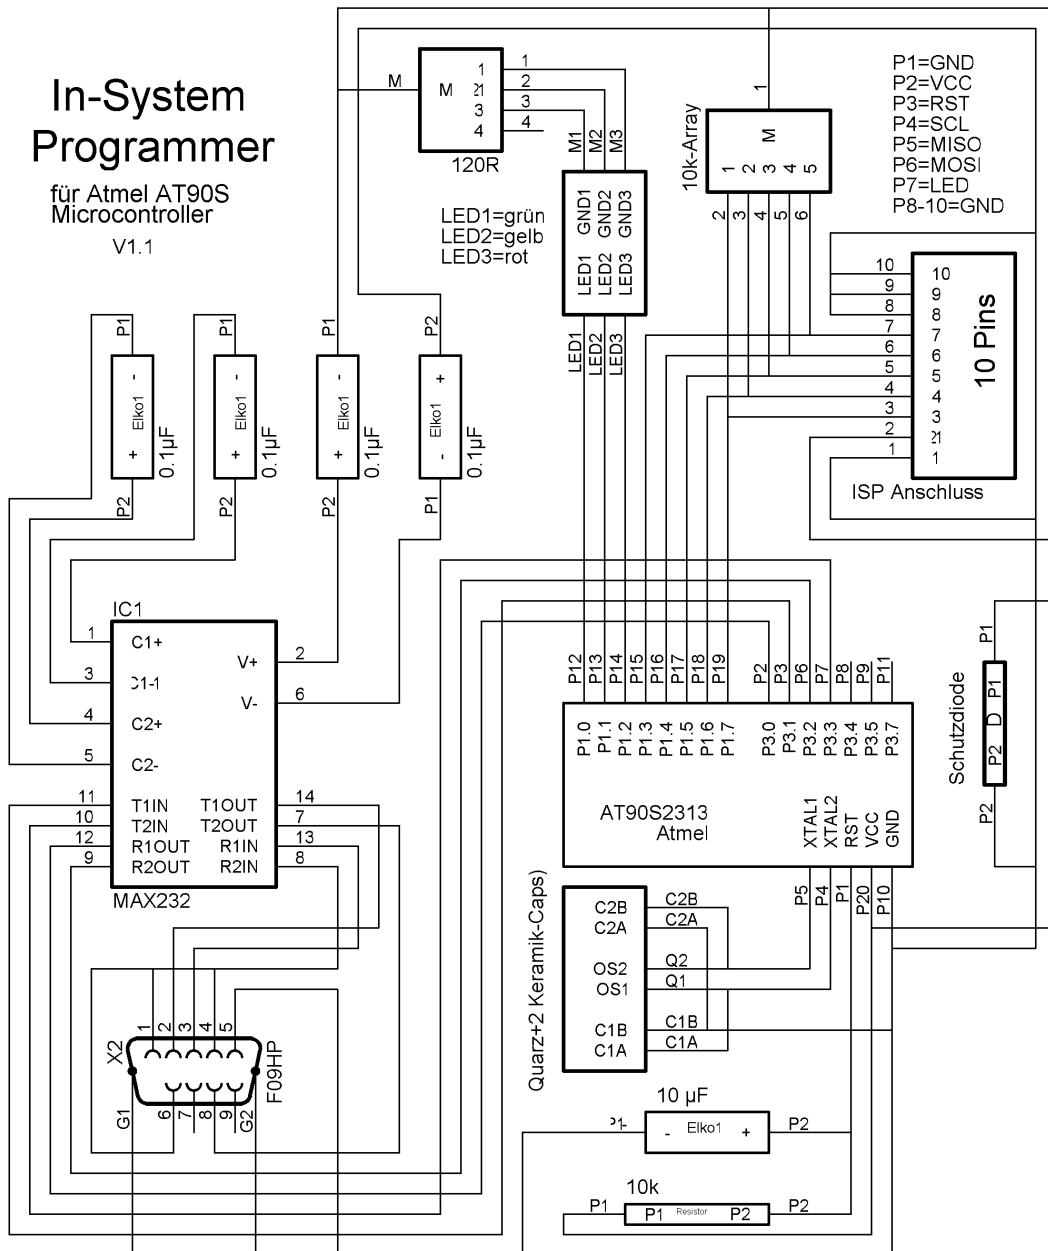

# In-System Programmer

für Atmel AT90S  
Microcontroller

V1.1

HyperSoft+Flirpdesoft  
 Cobhriqhu (c) 100S ud