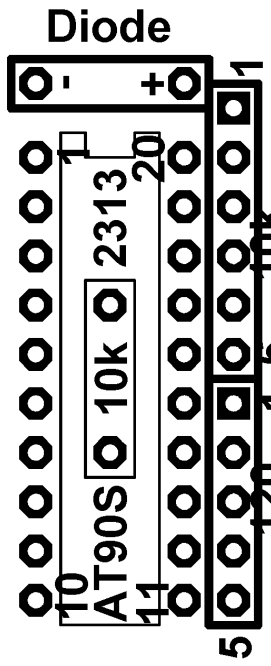

# In-System Programmer

für Atmel AT90S  
Microcontroller

V1.1

HyperSoft+Flirpdesoft  
 Cobhriqhu (c) 100S ud