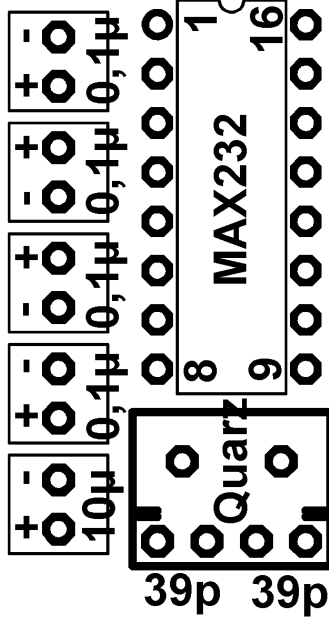

# In-System Programmer

für Atmel AT90S  
Microcontroller

V1.1

HyperSoft+Flirpdesoft  
 Cobhriqhu (c) 100S ud