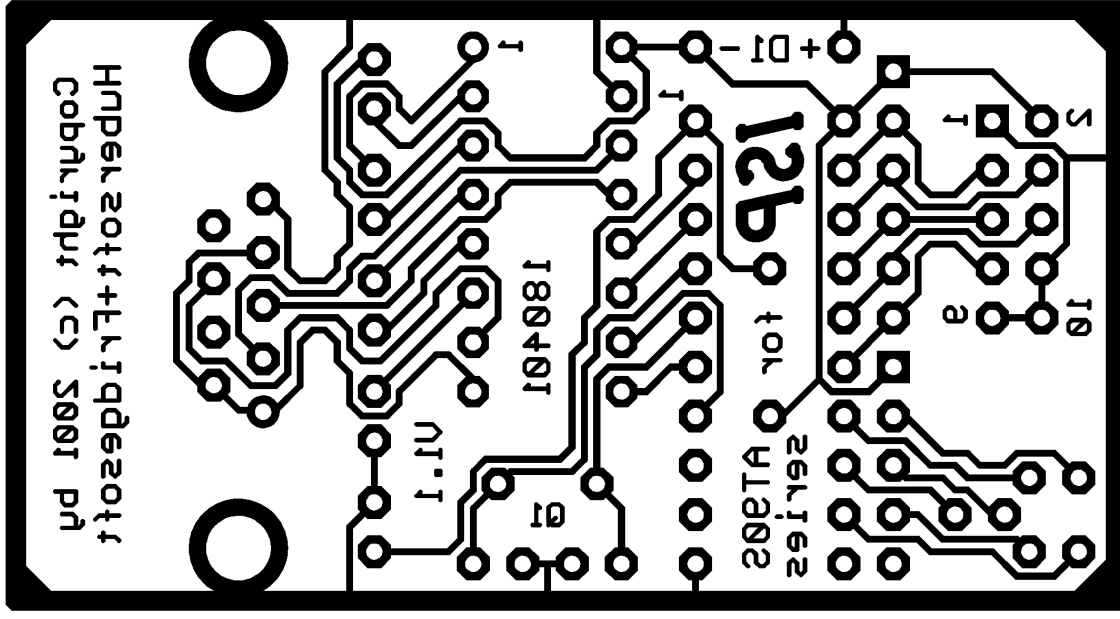

# In-System Programmer

für Atmel AT90S  
Microcontroller

V1.1

HyperSoft+Flirpdesoft  
 Cobhriqhu (c) 100S ud